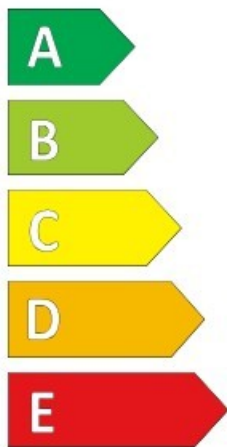

# ENERG

AVON

S220113

215/70R15

C2

**D**

**B**